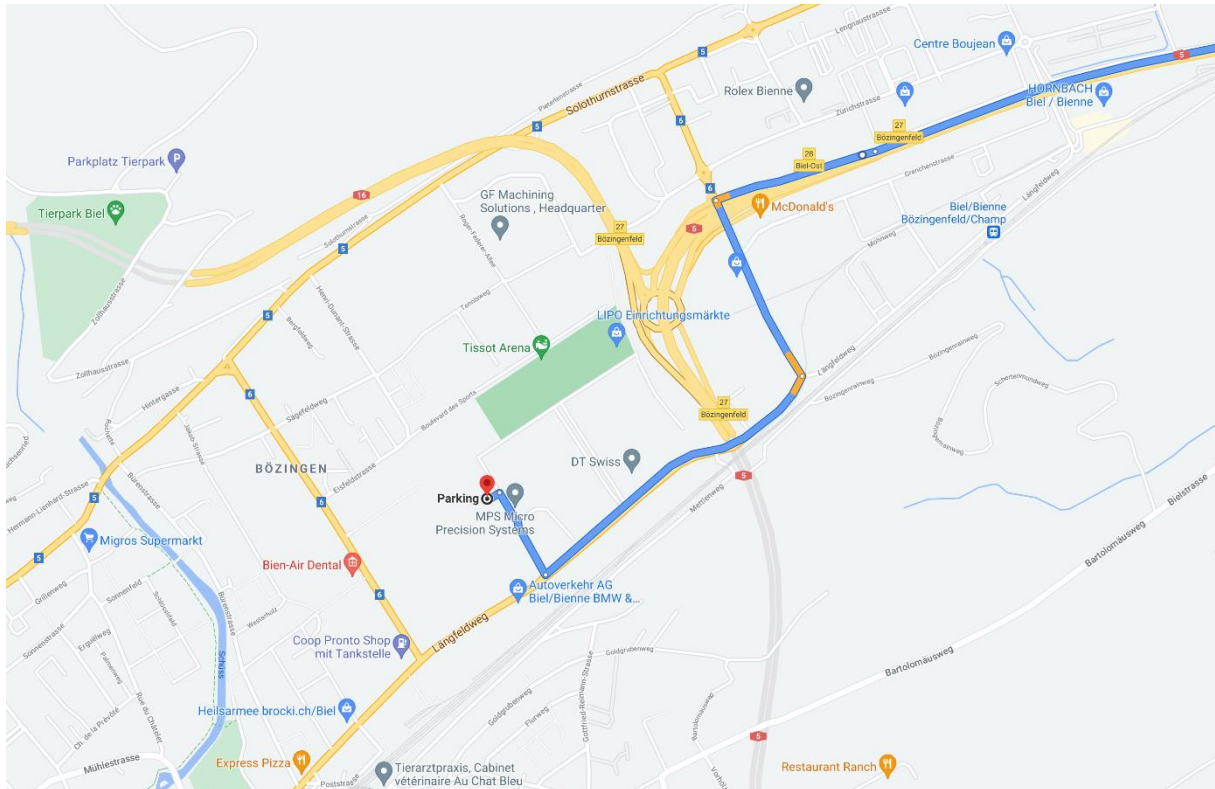

Anreise mit dem Auto

... aus Solothurn herkommend

- Bei Ausfahrt 28-Biel-Ost Richtung Biel/Bienne/Neuchâtel fahren
- Links abbiegen auf Johann-Renfer-Strasse/Route 6
- Johann-Renfer-Strasse verläuft nach rechts und wird zu Längfeldweg
- Nach 750 m rechts abbiegen - Wegweiser Parking Längfeld/Long-Champ beachten.
-

... aus Bern herkommend

- Am Autobahnkreuz 27-Bözingenfeld rechts halten und den Schildern A16 N in Richtung Boncourt/Porrentruy/Delémont folgen
- Im Kreisverkehr erste Ausfahrt A5 Richtung Zürich/Basel/Luzern/Solothurn/Lengnau/Bern/Biel/Bienne nehmen
- Ausfahrt Richtung Neuchâtel/Bern/Biel/Bienne
- Johann-Renfer-Strasse bis zum Ziel folgen
- Johann-Renfer-Strasse verläuft nach rechts und wird zu Längfeldweg
- Nach 750 m rechts abbiegen - Wegweiser Parking Längfeld/Long-Champ beachten.

... aus dem Jura herkommend

- Ausfahrt 27 Bözingenfeld
- Im Kreisverkehr zweite Ausfahrt A5 Richtung Zürich/Basel/Luzern/Solothurn/Lengnau/Bern/Biel/Bienne nehmen
- Ausfahrt Richtung Neuchâtel/Bern/Biel/Bienne
- Johann-Renfer-Strasse bis zum Ziel folgen
- Johann-Renfer-Strasse verläuft nach rechts und wird zu Längfeldweg
- Nach 750 m rechts abbiegen - Wegweiser Parking Längfeld/Long-Champ beachten.