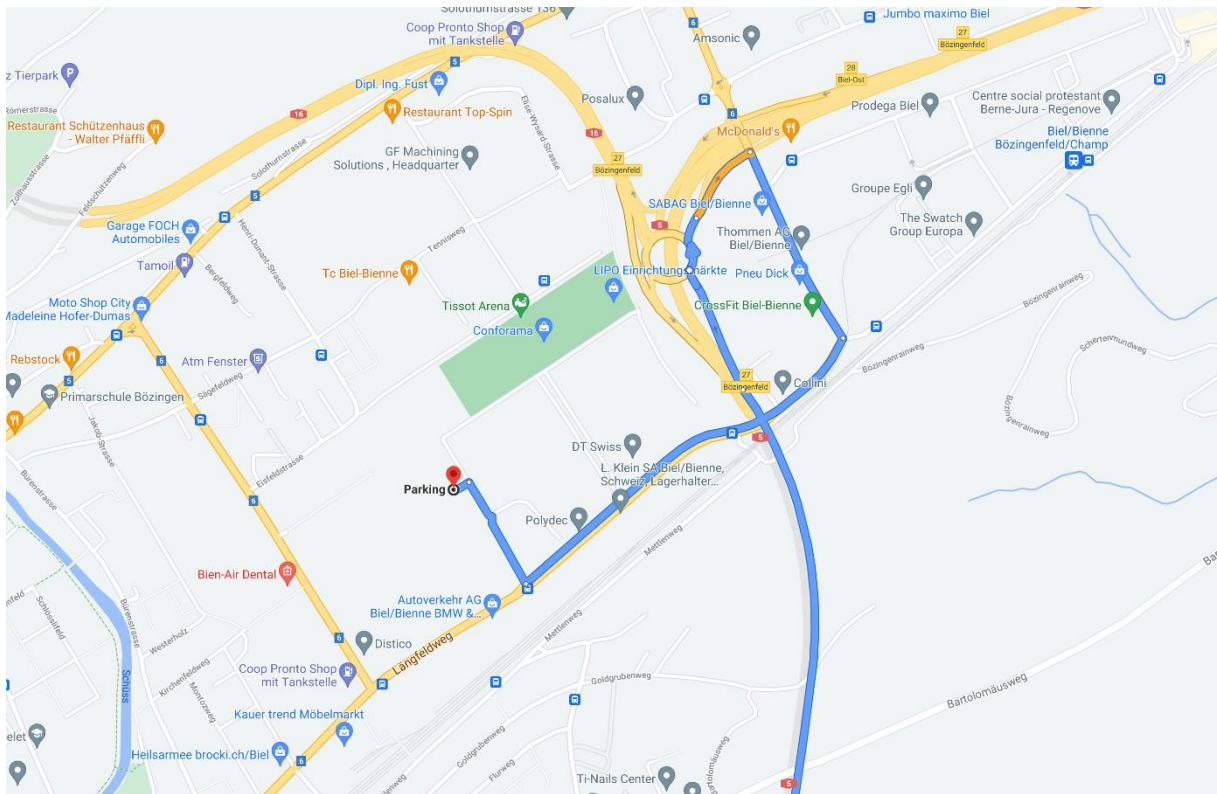

Anreise mit dem Auto

... aus Solothurn herkommend

- Bei Ausfahrt 28-Biel-Ost Richtung Biel/Bienne/Neuchâtel fahren
- Links abbiegen auf Johann-Renfer-Strasse/Route 6
- Johann-Renfer-Strasse verläuft nach rechts und wird zu Längfeldweg
- Nach 750 m rechts abbiegen - Wegweiser Parking Längfeld/Long-Champ beachten.
-

... aus Bern herkommend

- Am Autobahnkreuz 27-Bözingenfeld rechts halten und den Schildern A16 N in Richtung Boncourt/Porrentruy/Delémont folgen
- Im Kreisverkehr erste Ausfahrt A5 Richtung Zürich/Basel/Luzern/Solothurn/Lengnau/Bern/Biel/Bienne nehmen
- Ausfahrt Richtung Neuchâtel/Bern/Biel/Bienne
- Johann-Renfer-Strasse bis zum Ziel folgen
- Johann-Renfer-Strasse verläuft nach rechts und wird zu Längfeldweg
- Nach 750 m rechts abbiegen - Wegweiser Parking Längfeld/Long-Champ beachten.

... aus dem Jura herkommend

- Ausfahrt 27 Bözingenfeld
- Im Kreisverkehr zweite Ausfahrt A5 Richtung Zürich/Basel/Luzern/Solothurn/Lengnau/Bern/Biel/Bienne nehmen
- Ausfahrt Richtung Neuchâtel/Bern/Biel/Bienne
- Johann-Renfer-Strasse bis zum Ziel folgen
- Johann-Renfer-Strasse verläuft nach rechts und wird zu Längfeldweg
- Nach 750 m rechts abbiegen - Wegweiser Parking Längfeld/Long-Champ beachten.